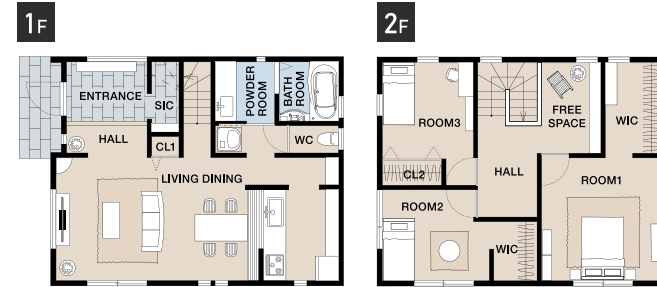

質の良いまっしろなパコを 自分好みにカスタマイズ!!

空間

計算された
シンプルで豊富な
ラインナップ

家族とじっくり
何度でもスマホで
シミュレーション

安心できる
耐震性・耐久性と
納得価格

セミオーダーハウス 豊富なプランから理想の家づくり!!

300通り以上の
プランをご用意!!

一番人気のプラン／

79A ミドルサイズ (31.31坪/103.52㎡)
間取り | 3LDK+フリースペース

6.3×8.1mの長方形プラン。家事動線を考慮した水回り。様々な敷地に当てはめやすい、ニューベーシックのスタンダードモデルです。

本体価格(税込)
¥14,366,000 ~

※建築地域の条件により変動有
※屋外給排水工事、外構工事等別途

自分好みのプラン・間取り・テイストを選ぶ!!